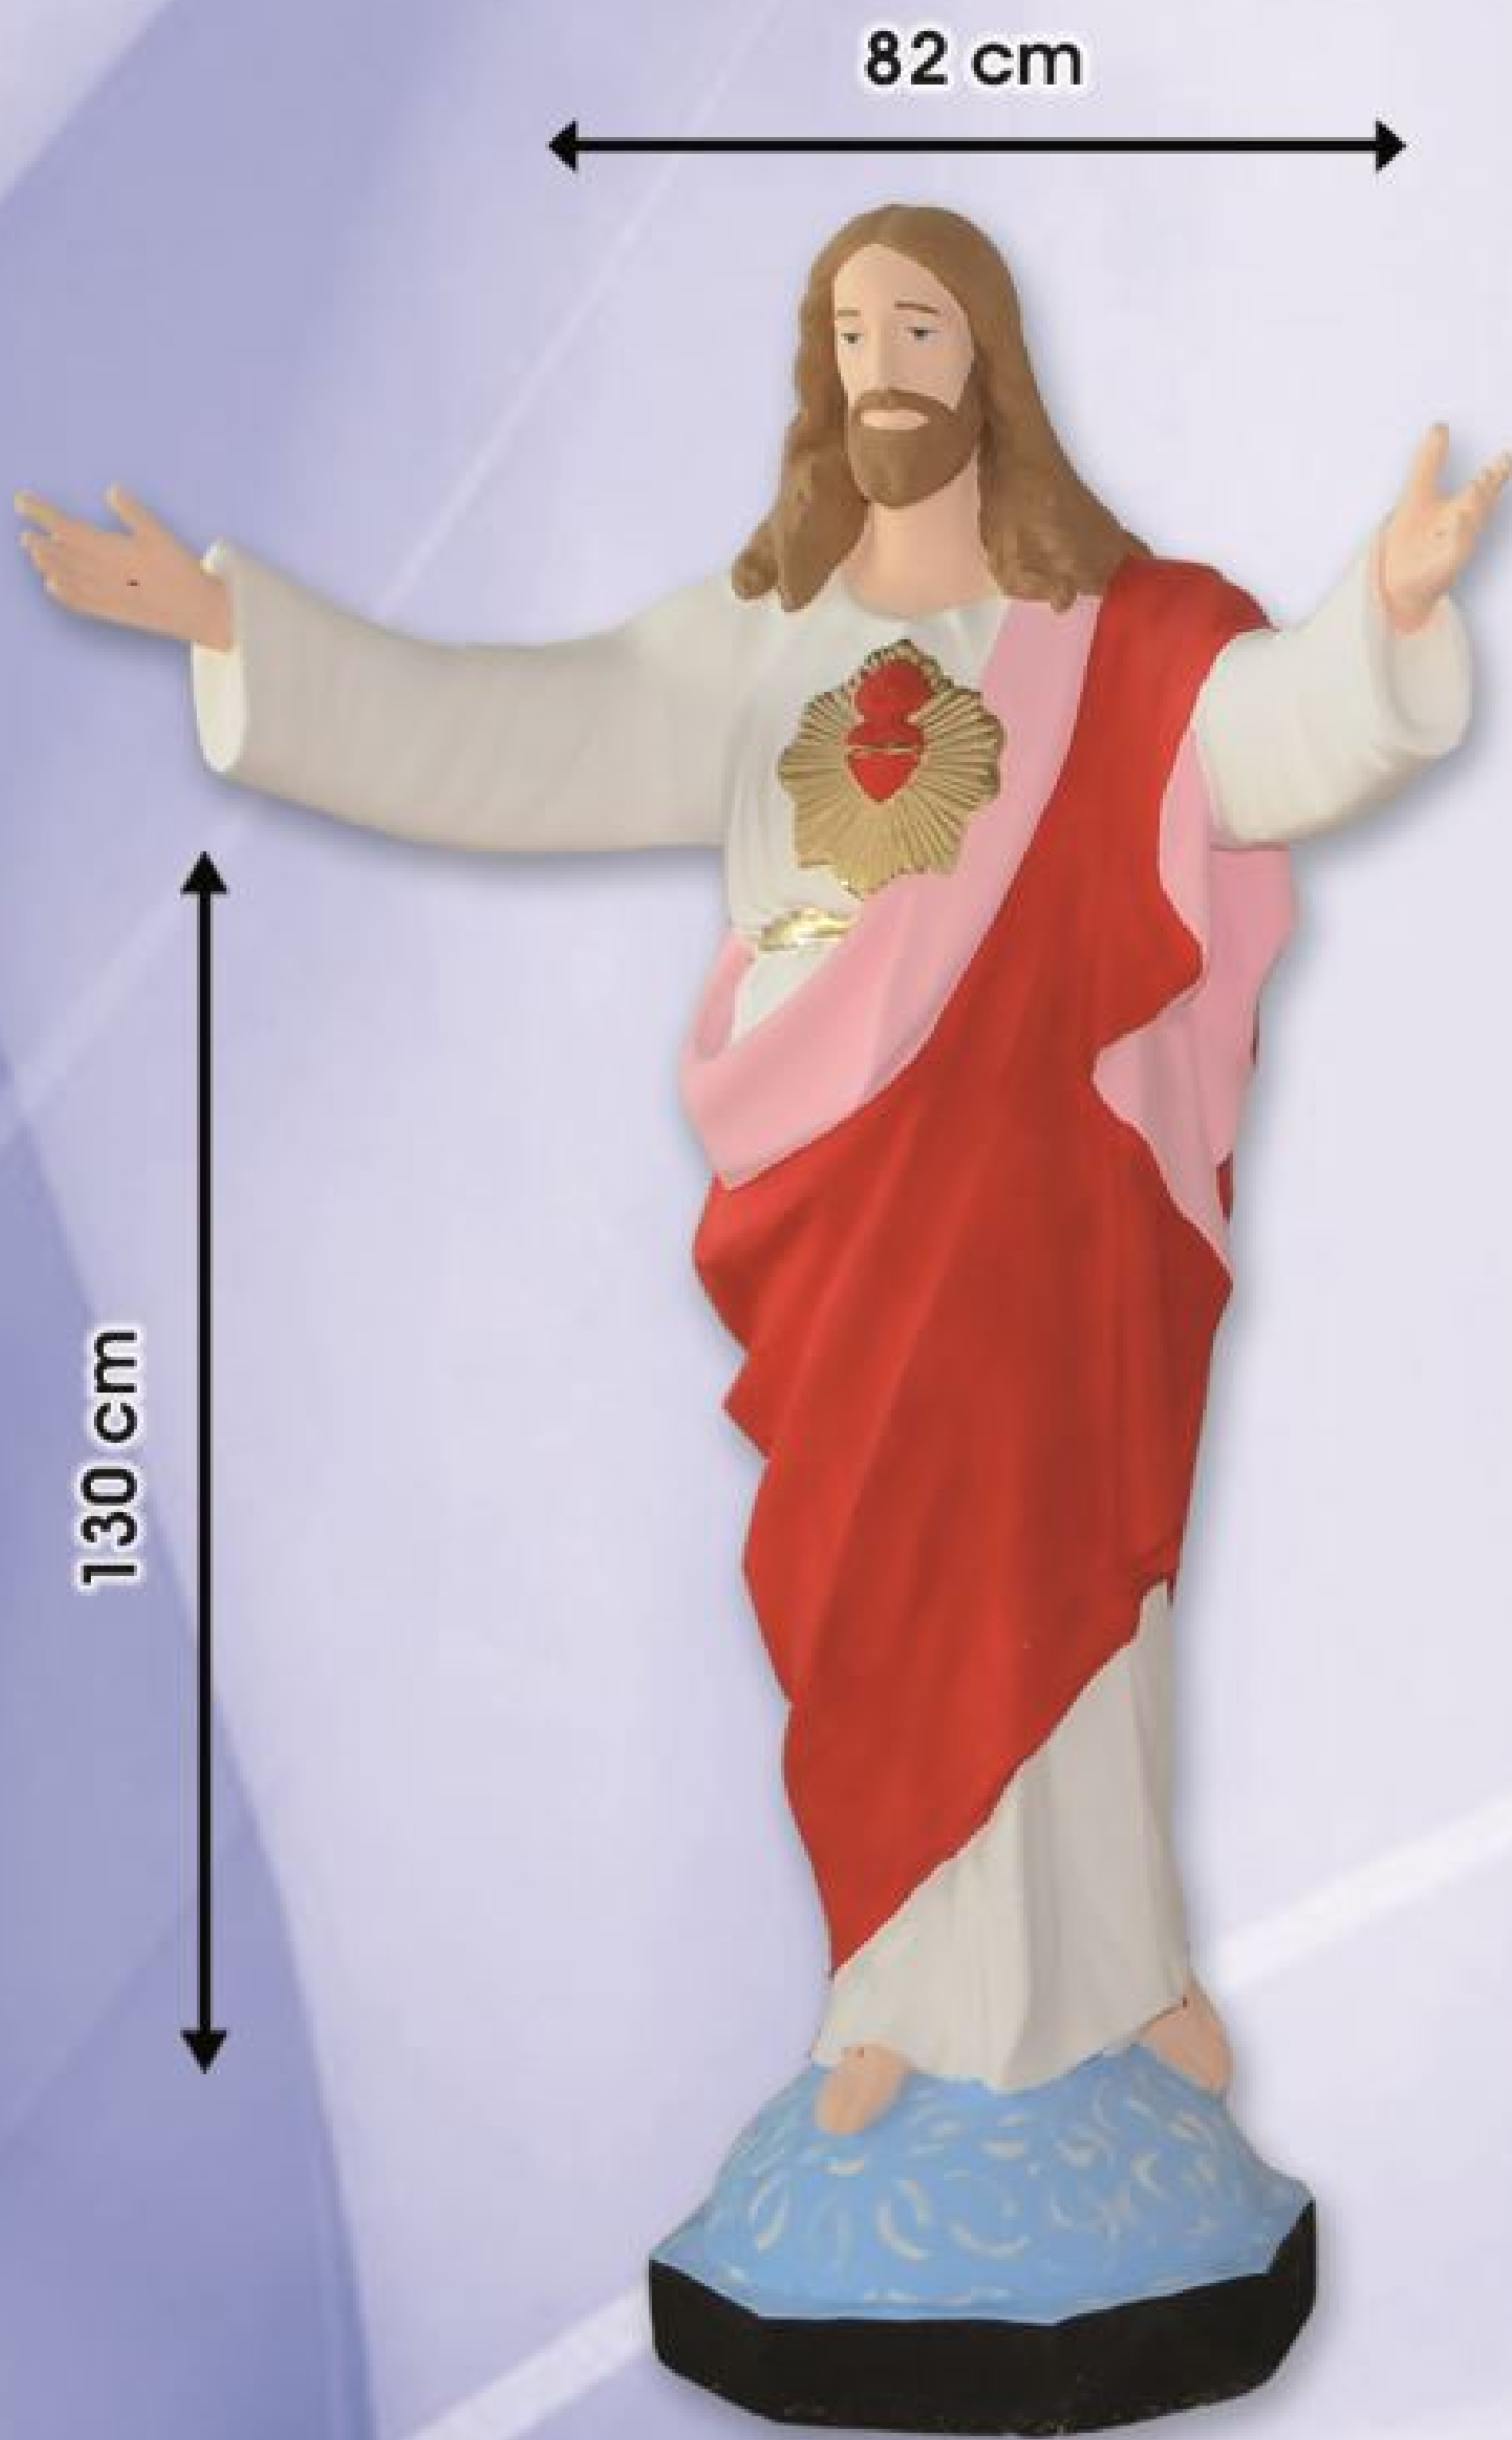

Santi

I Santi

220 cm

330 cm

GESU'
220 cm x 330 cm - art. 700

GESU' BRACCIA APERTE
135 cm x 200 cm - art. 701

GESU'
135 cm x 200 cm - art. 702

GESU'
82 cm x 130 cm - art. 703

53 cm

18 cm

GESU'
18 cm x 53 cm
art. 716

50 cm

14 cm

GESU'
14 cm x 50 cm
art. 717

14 cm

13 cm