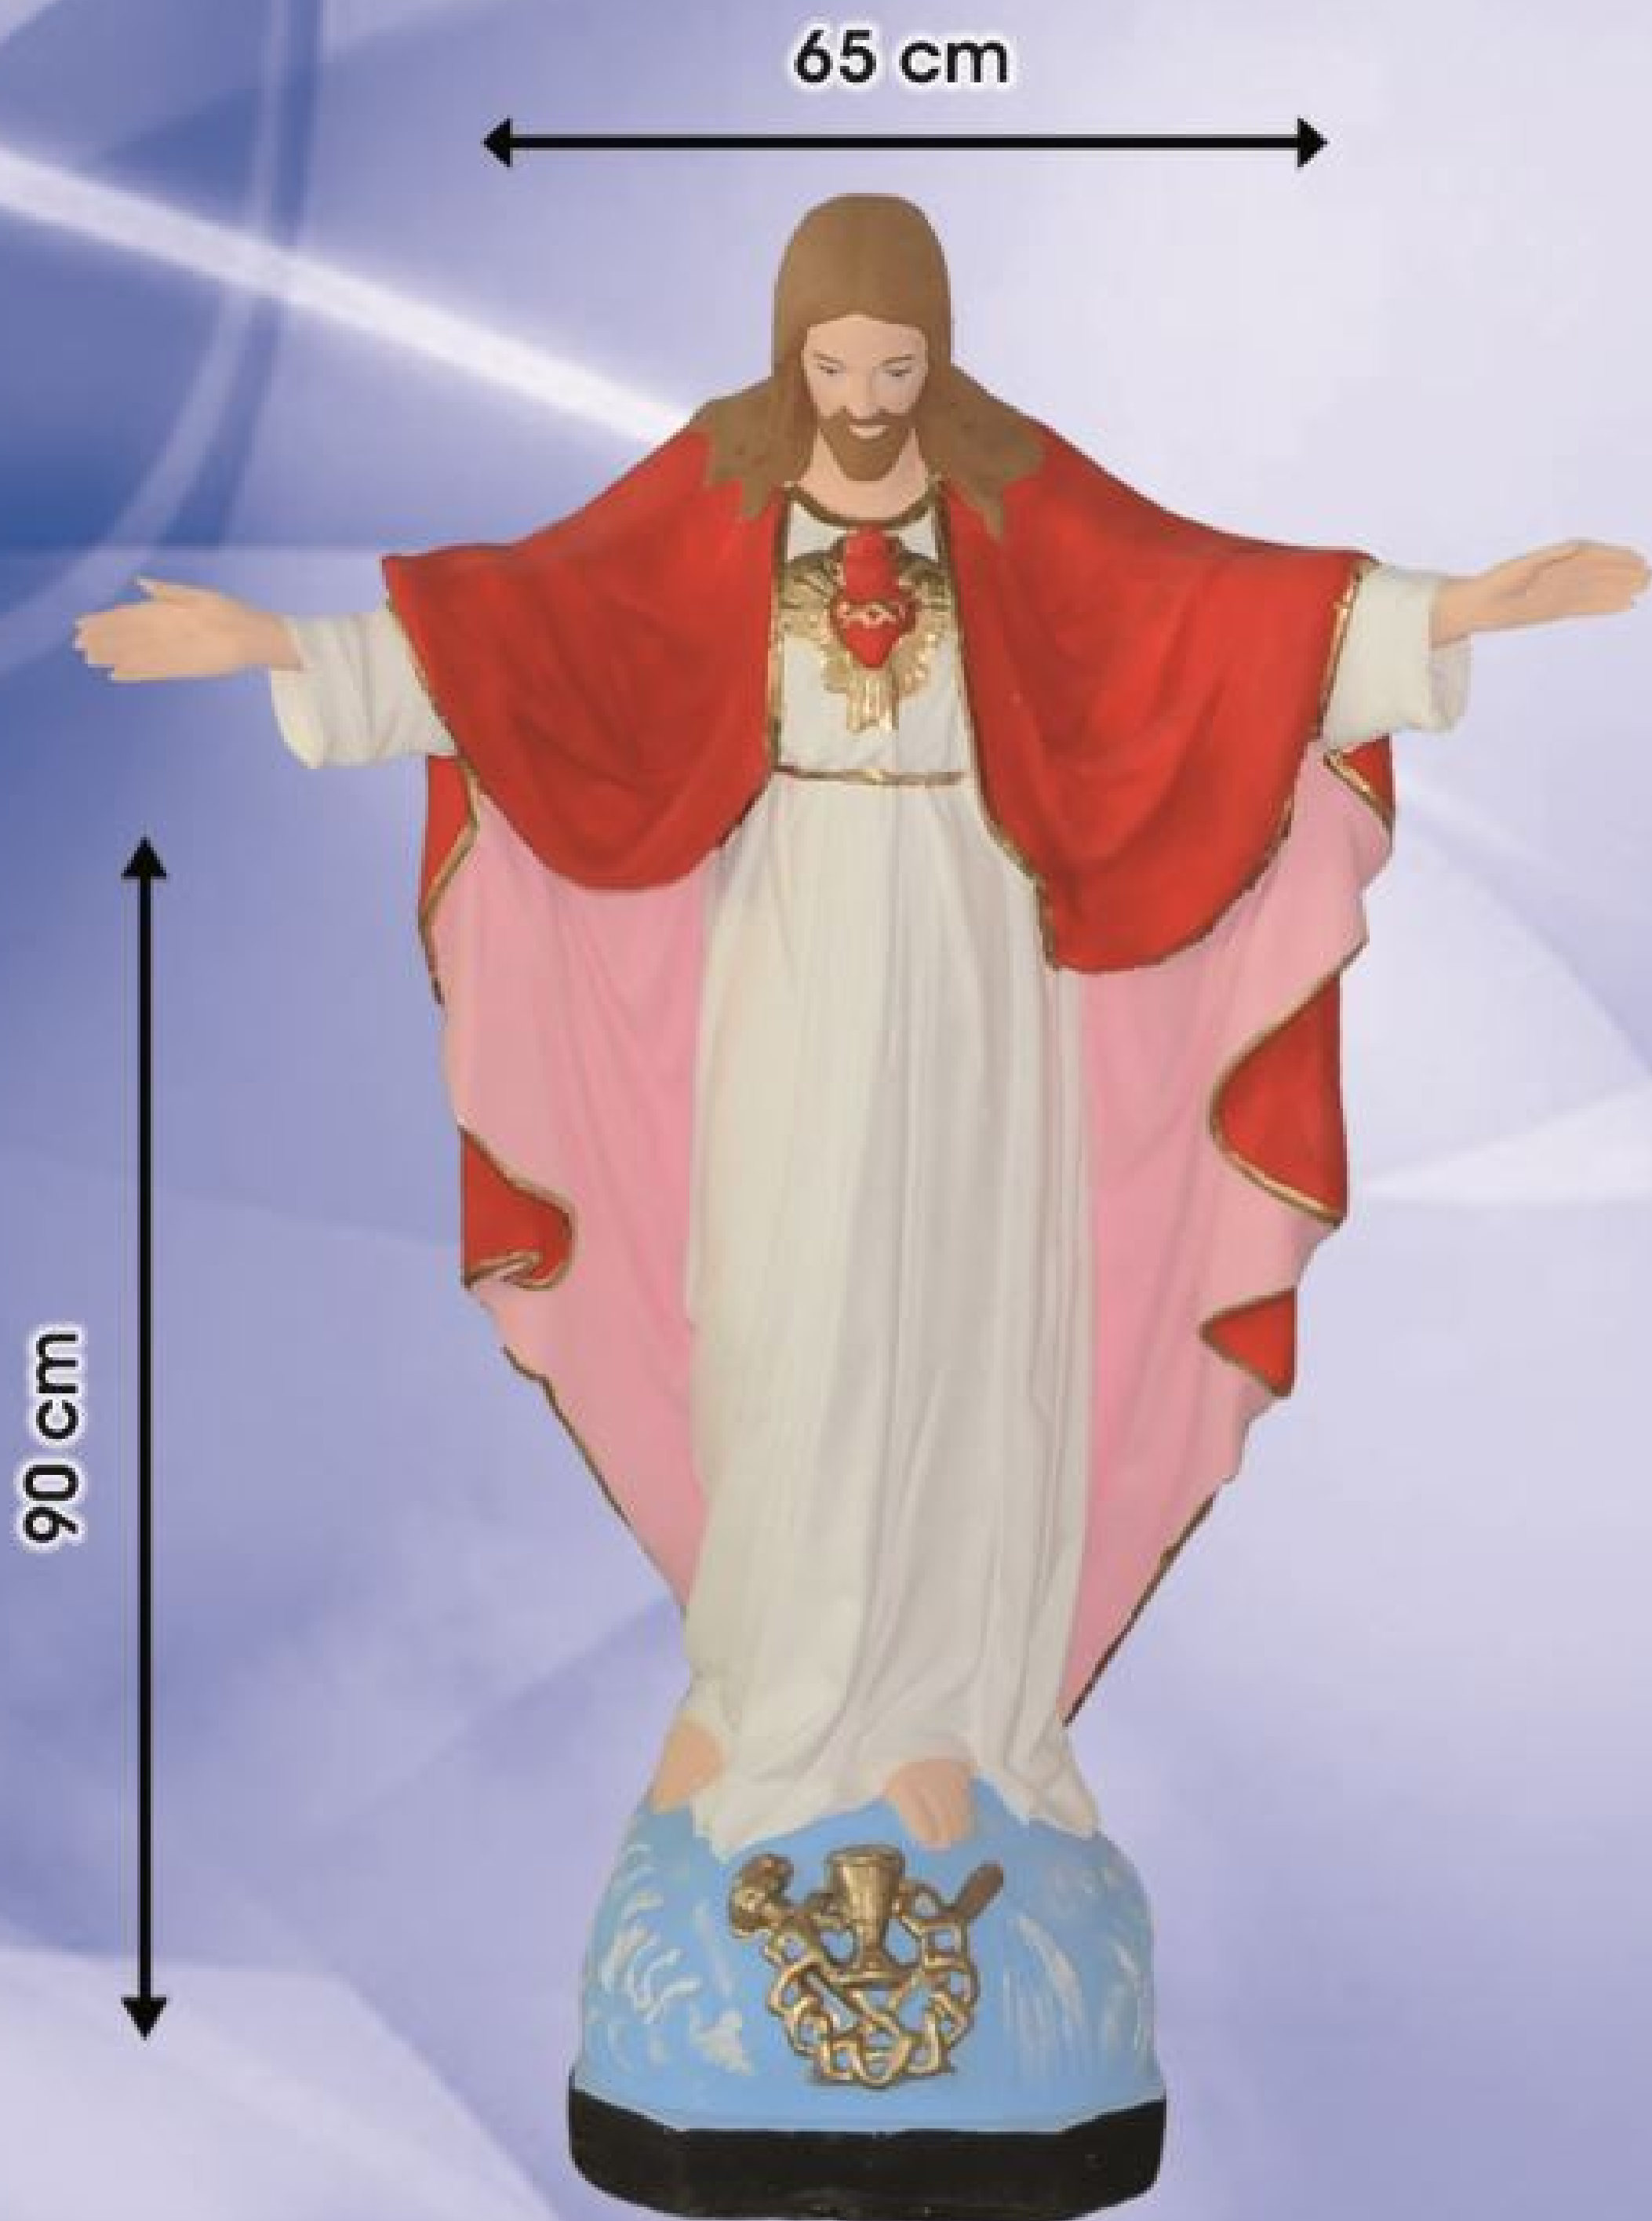

GESU'
65 cm x 90 cm - art. 705