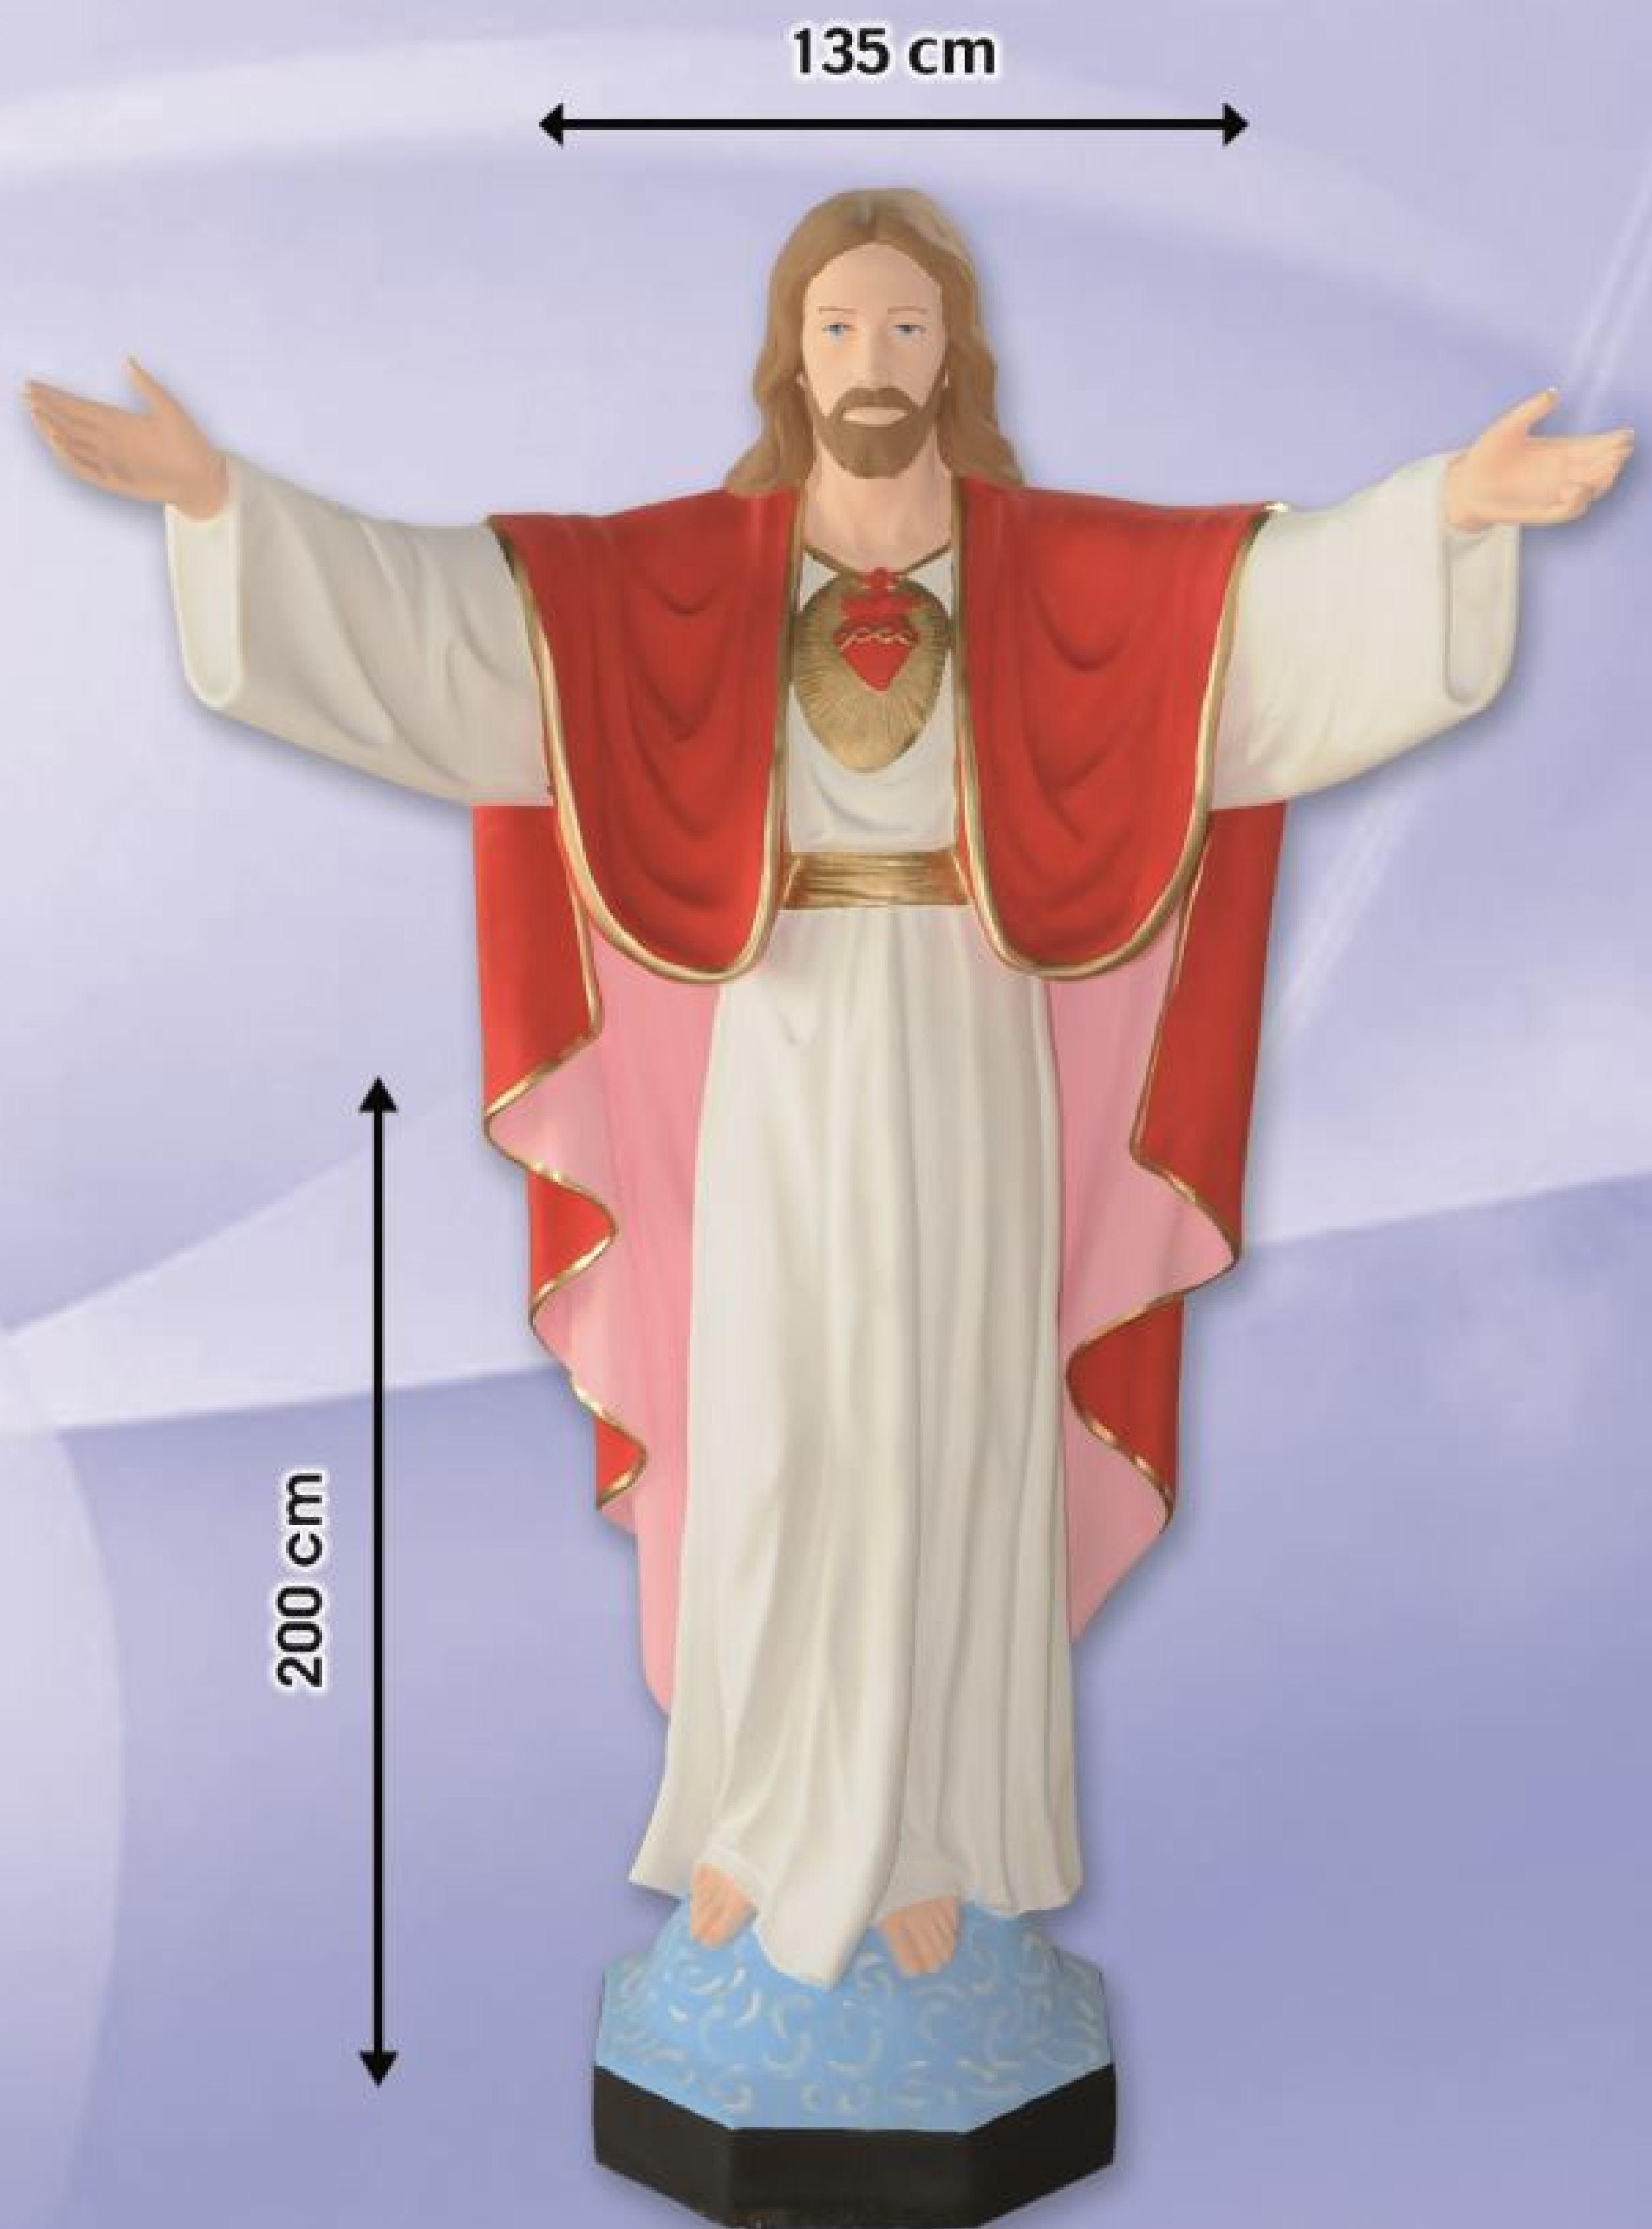

Santi

I Santi

220 cm

330 cm

GESU'
220 cm x 330 cm - art. 700

GESU' BRACCIA APERTE
135 cm x 200 cm - art. 701

GESU'
135 cm x 200 cm - art. 702

GESU'
82 cm x 130 cm - art. 703

GESU' BRACCIA APERTE
82 cm x 130 cm - art. 704

GESU'
65 cm x 90 cm - art. 705

GESU' BRACCIA APERTE
65 cm x 90 cm - art. 706

GESU' RISORTO
30 cm x 90 cm - art. 707

GESU' RISORTO
30 cm x 90 cm - art. 708

GESU'
20 cm x 80 cm - art. 709